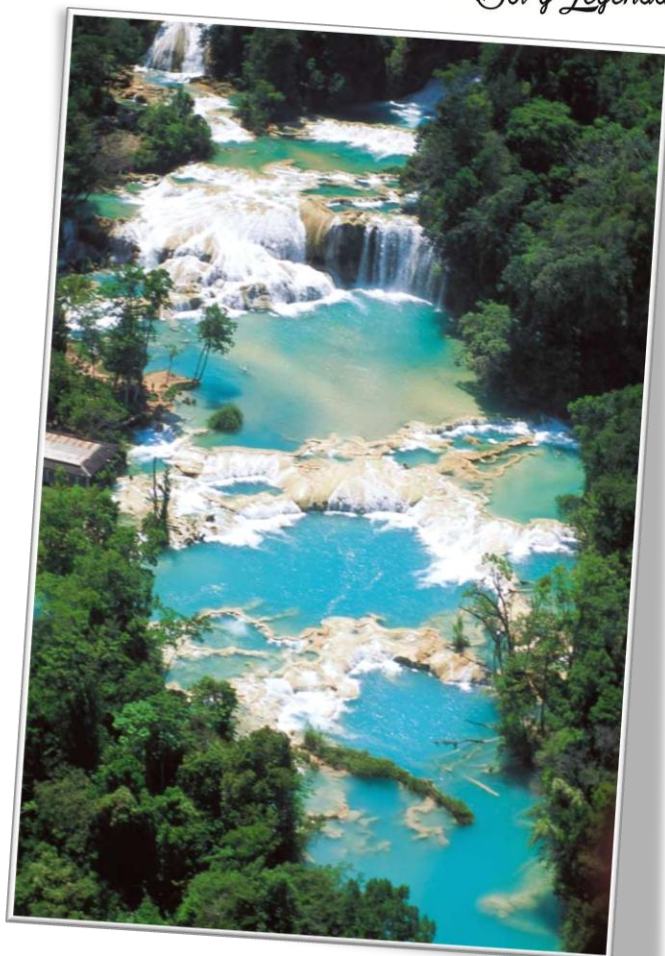

### Día 1. Tuxtla Gutiérrez – Cañón del Sumidero – San Cristóbal de las Casas

Recepción en el aeropuerto de **Tuxtla Gutiérrez**

Traslado al imponente **Cañón del Sumidero** que tiene cerca de mil metros de altura en su máximo punto para iniciar nuestro paseo en lancha.

Visitaremos **Chiapa de Corzo** camino a San Cristóbal.

### Día 3. San Cristóbal de las Casa – Cascadas de Agua Azul - Palenque

Salida temprano por la mañana hacia las **Cascadas de Agua Azul**, de hermosas tonalidades turquesa.

Continuaremos hacia **Palenque** donde realizaremos el check-in en nuestro hotel.

### Incluye:

- 5 noches en hotel 4\* con desayuno
- Transportación terrestre compartida
- Entradas a los sitios mencionados
- Guía bilingüe